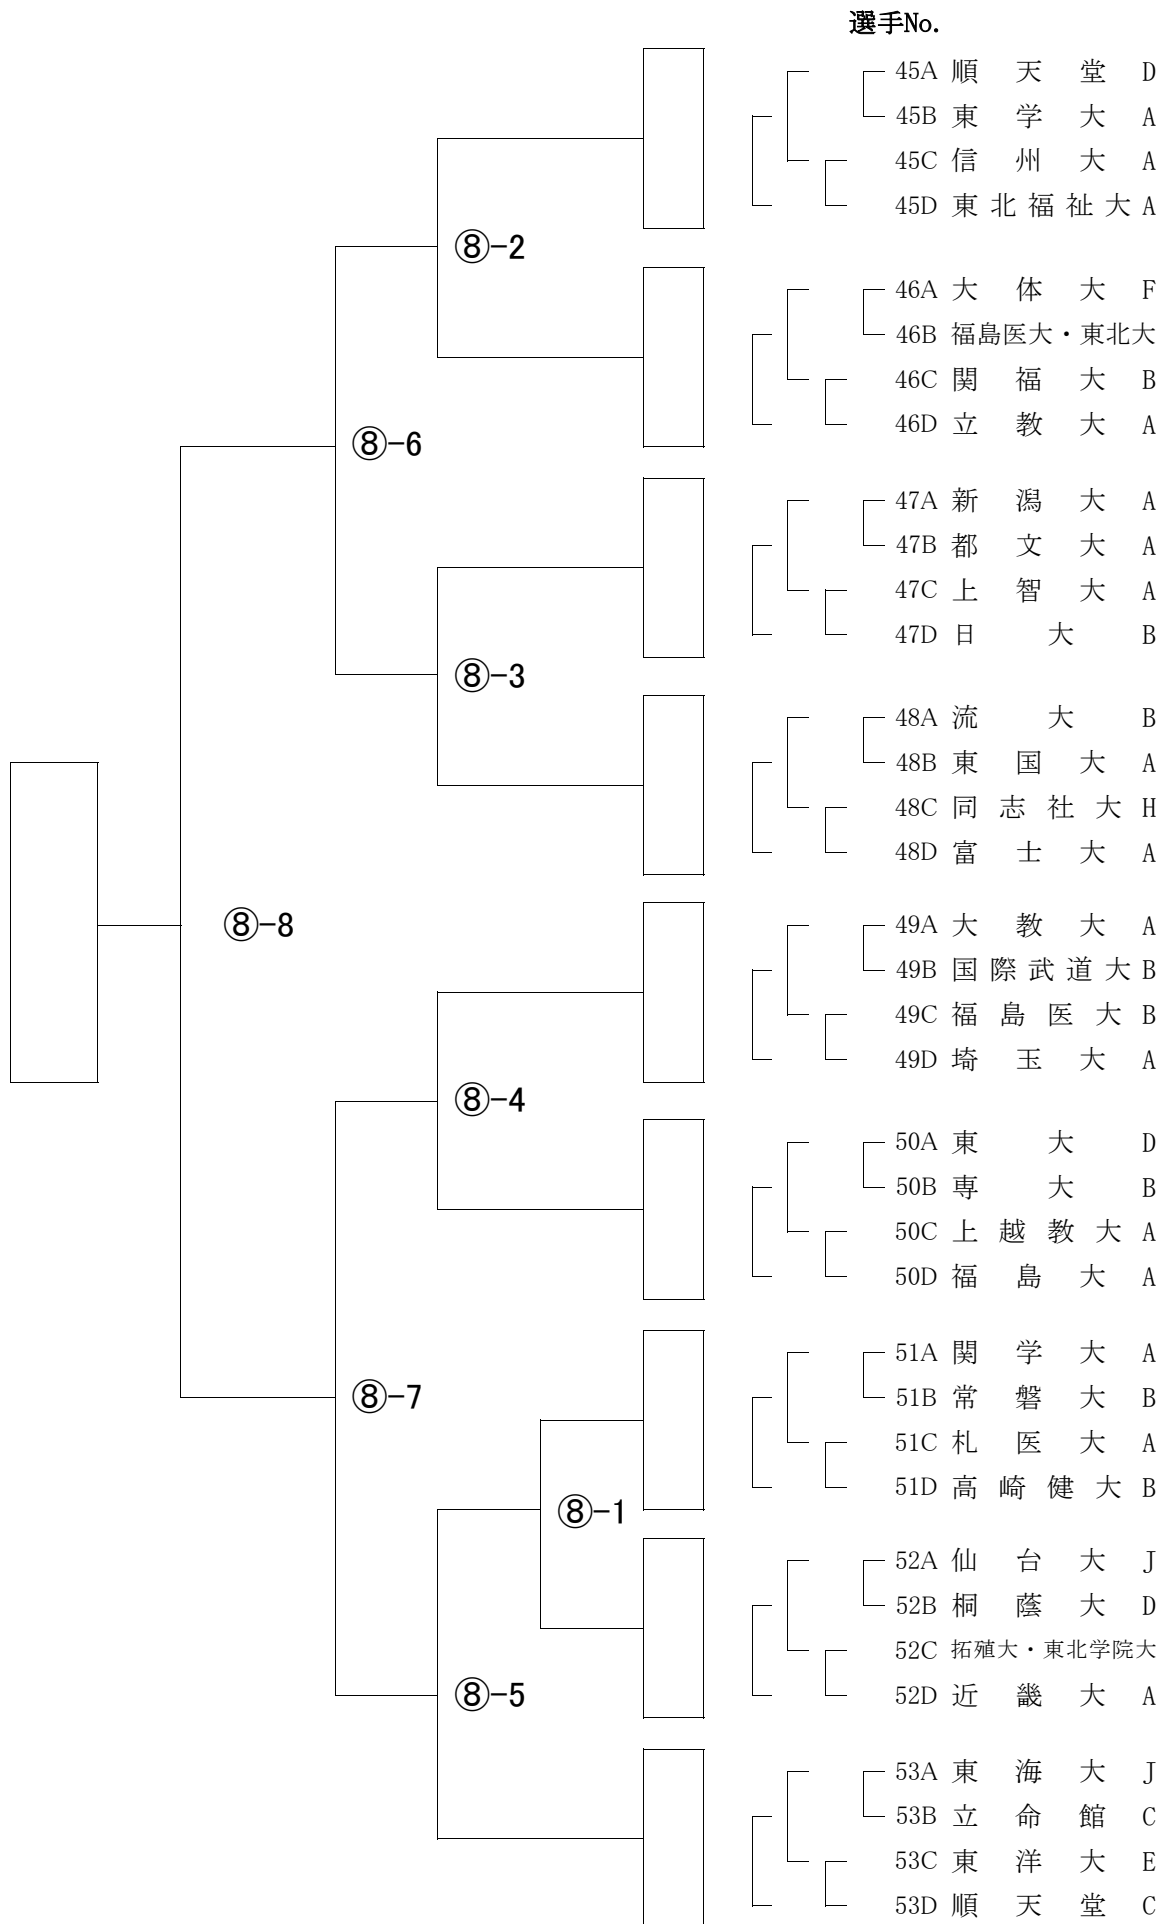

男子参段以上の部 Fブロック