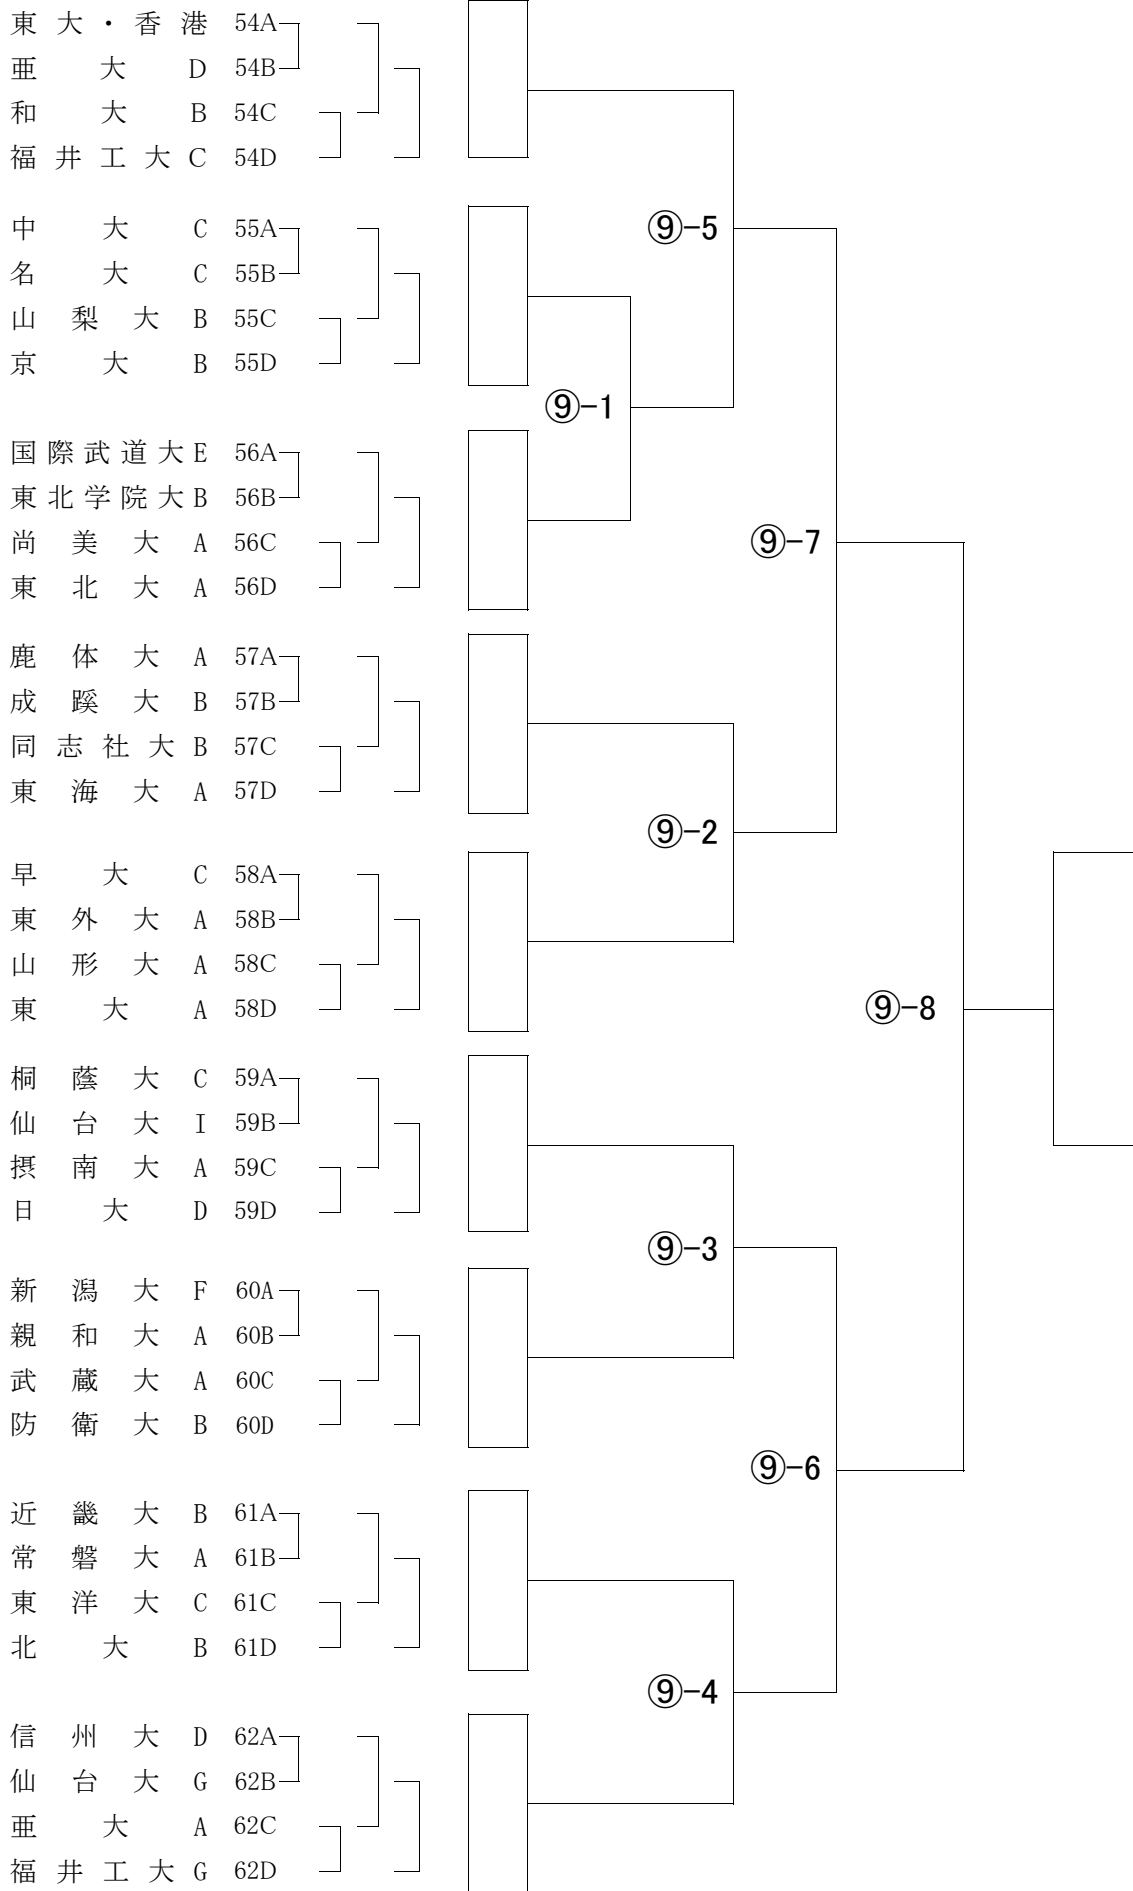

男子参段以上の部 Gブロック

選手No.