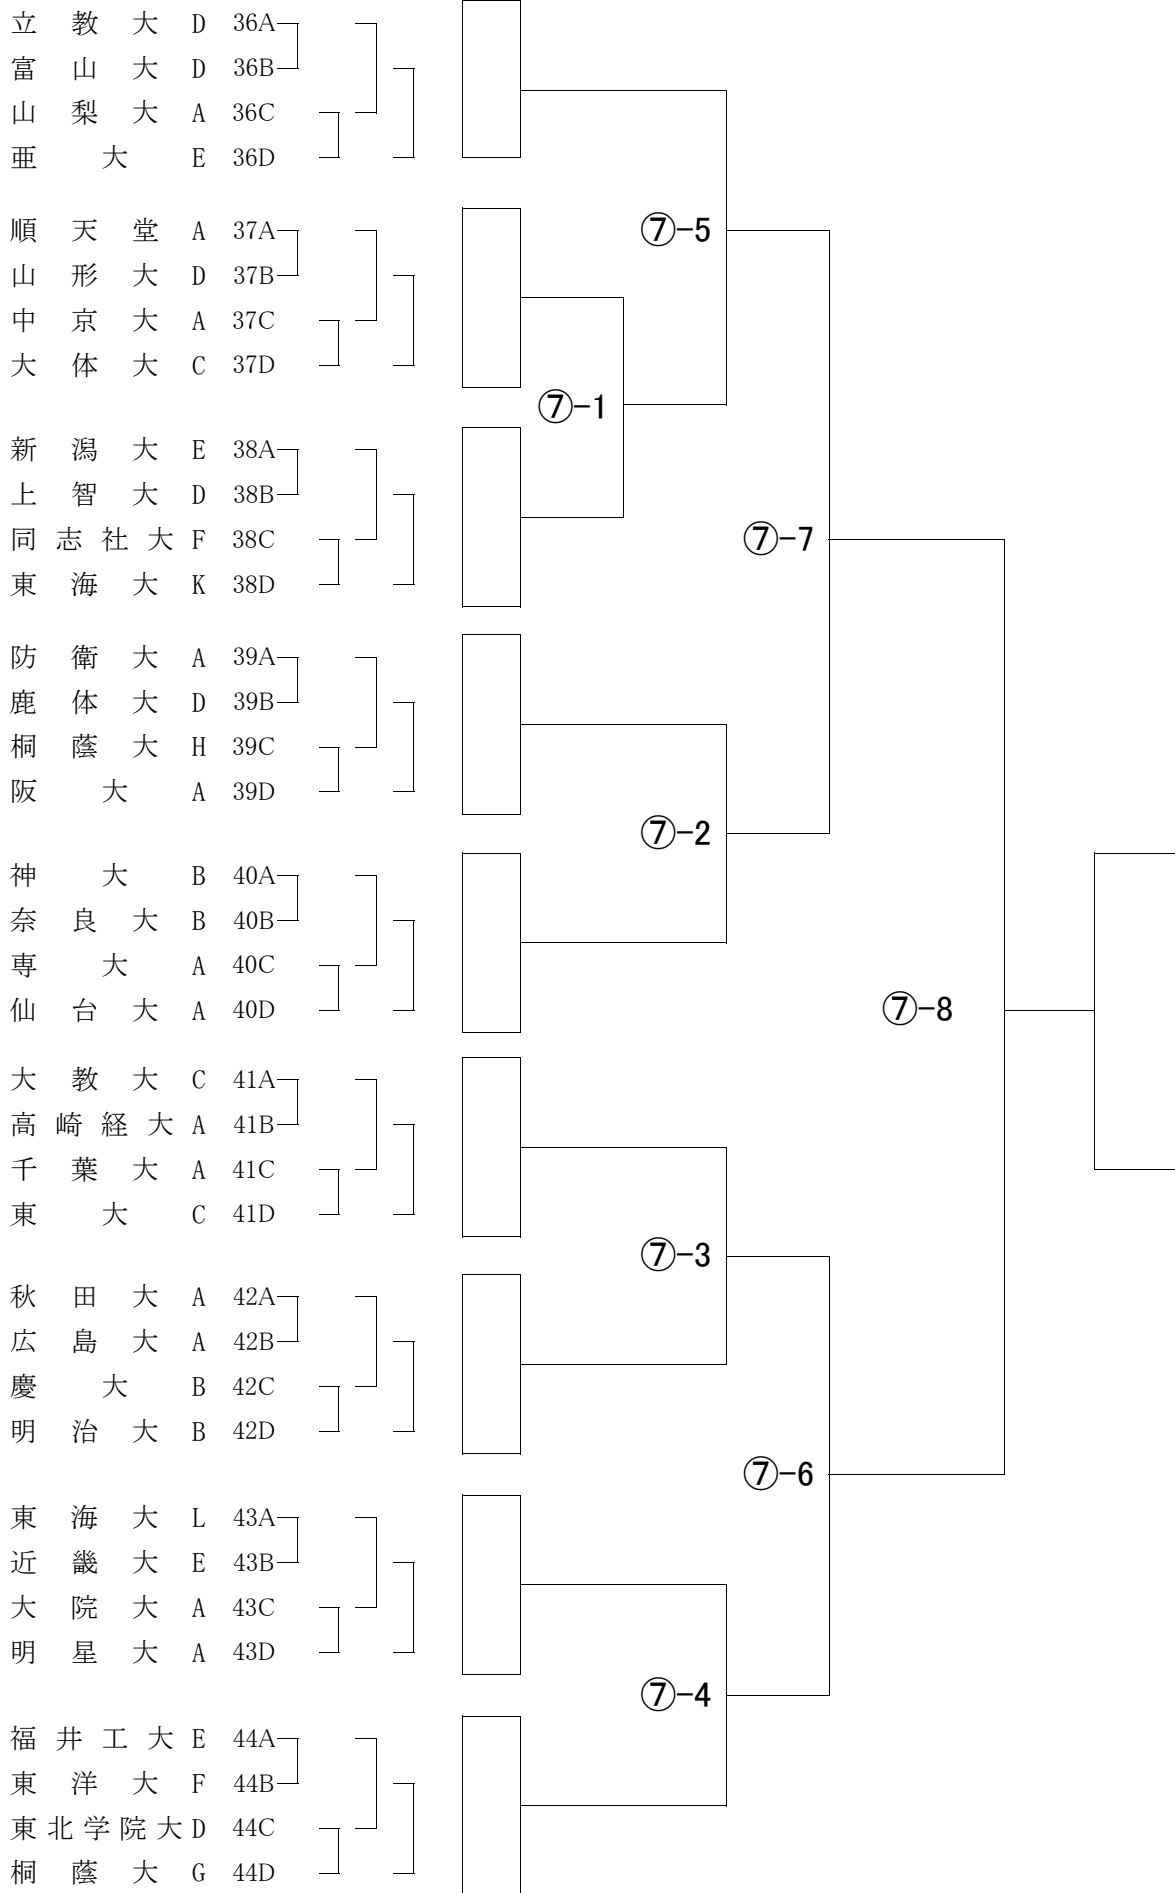

男子参段以上の部 Eブロック

選手No.