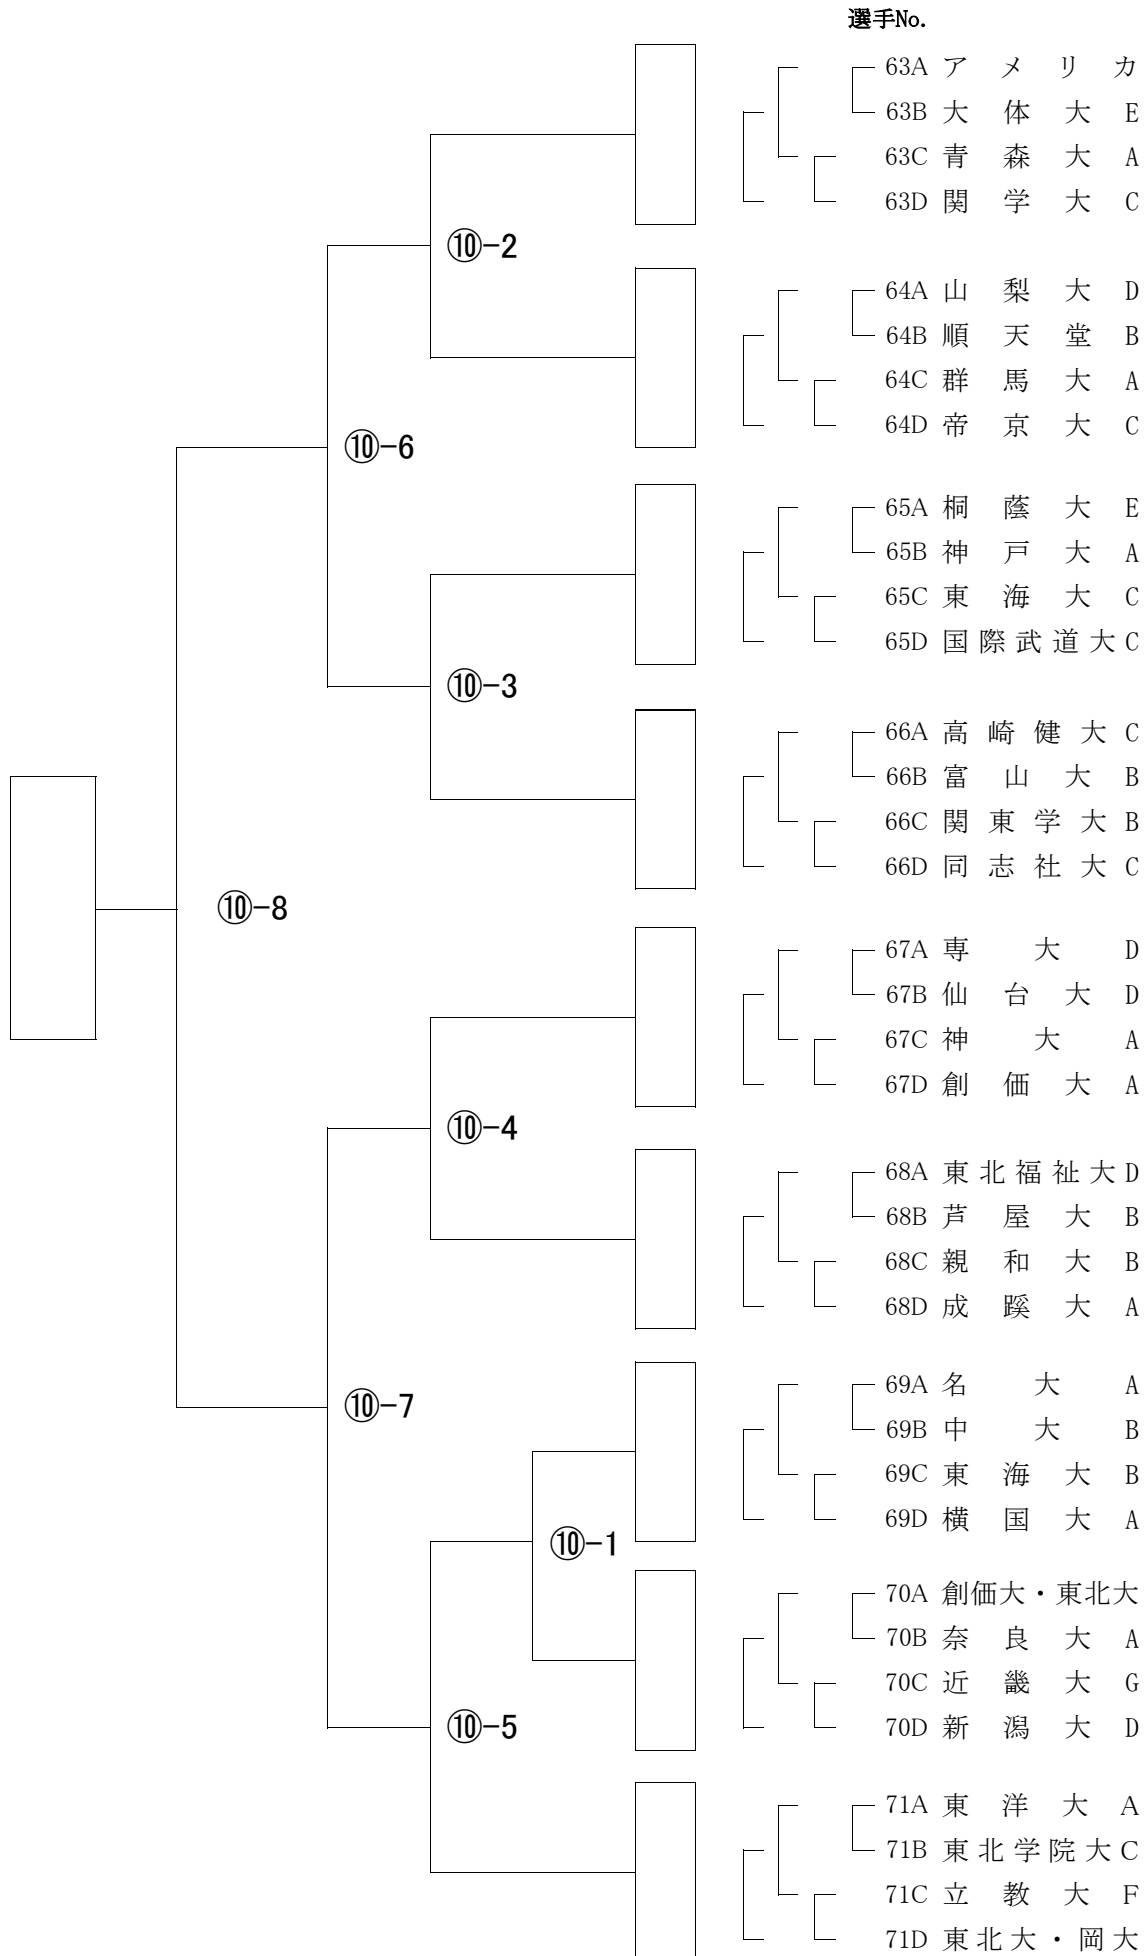

男子参段以上の部 Hブロック