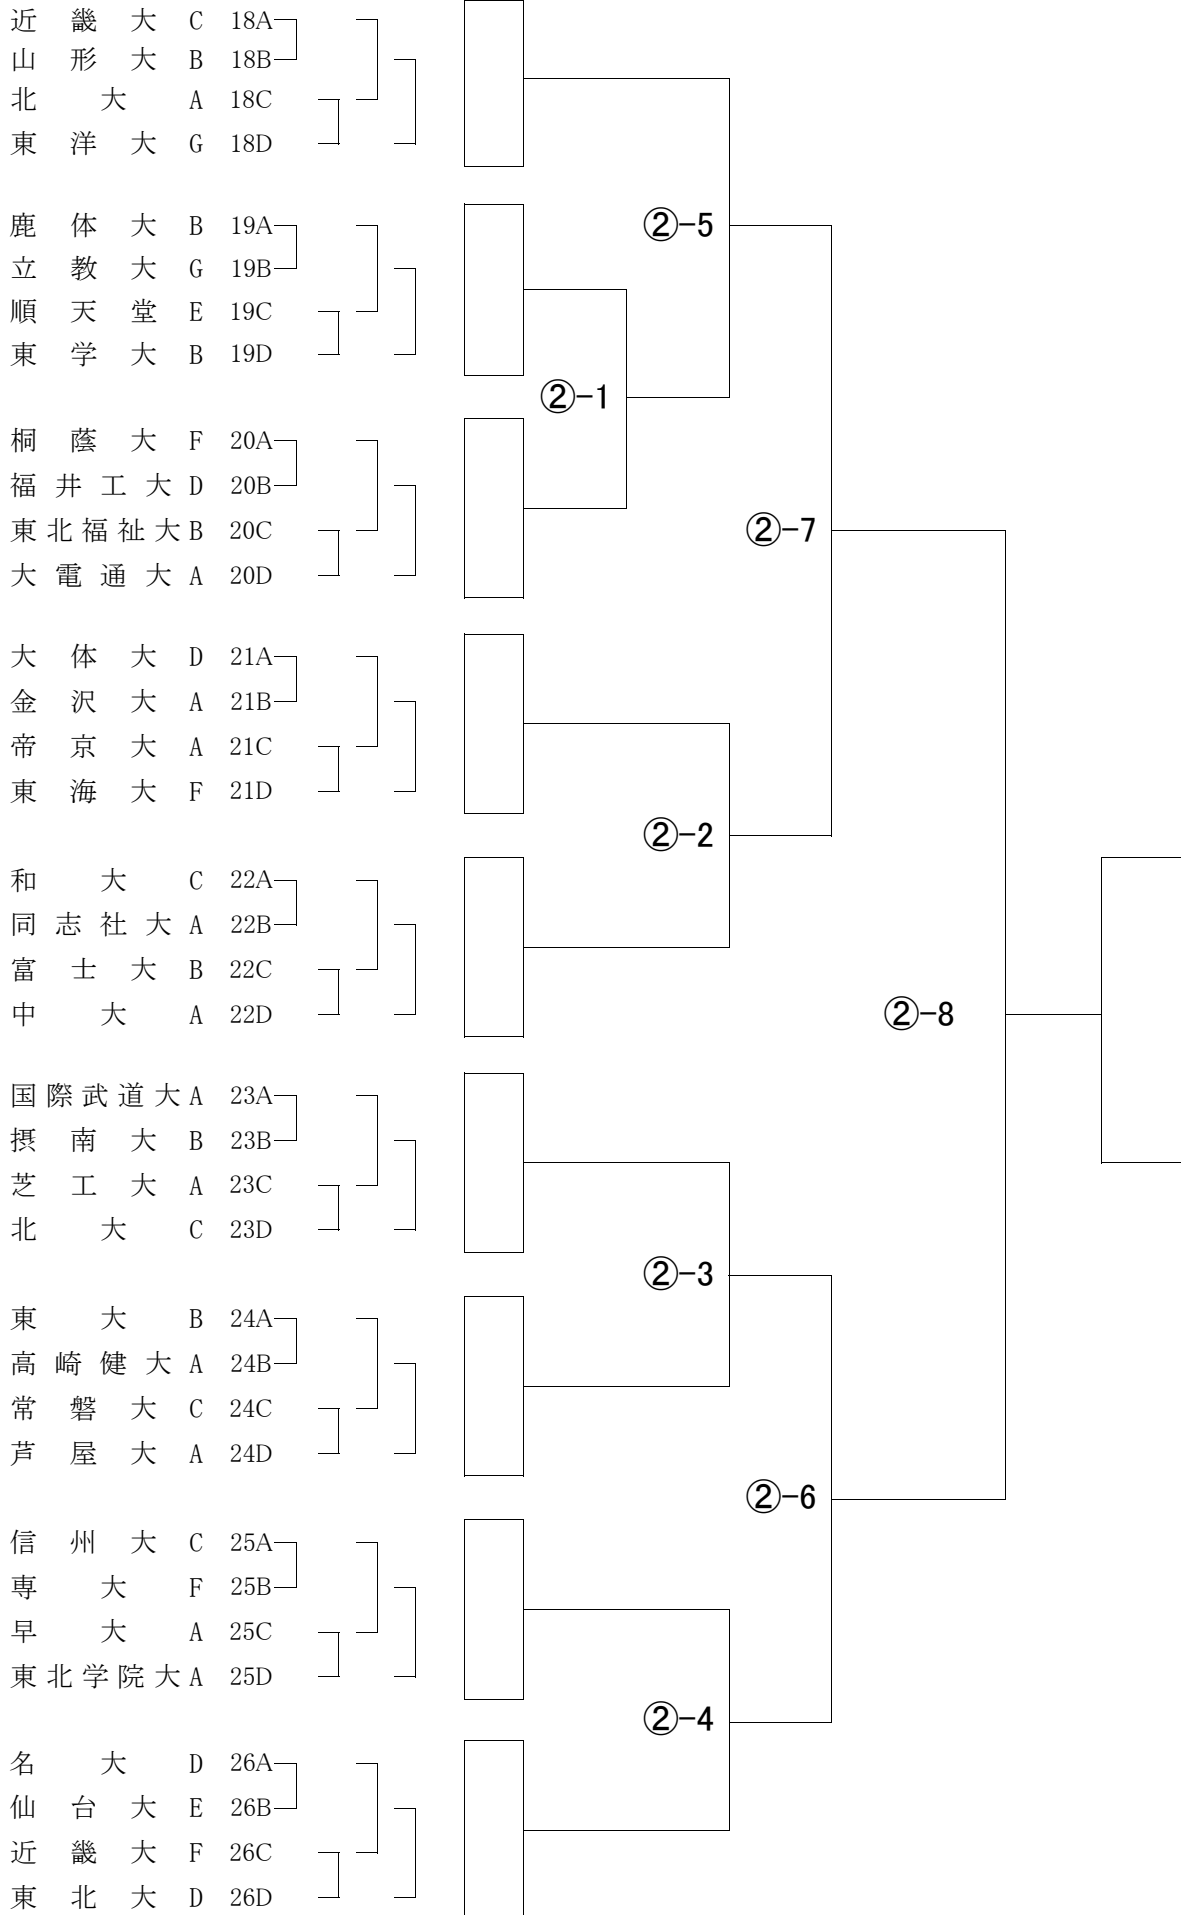

男子参段以上の部 Cブロック

選手No.